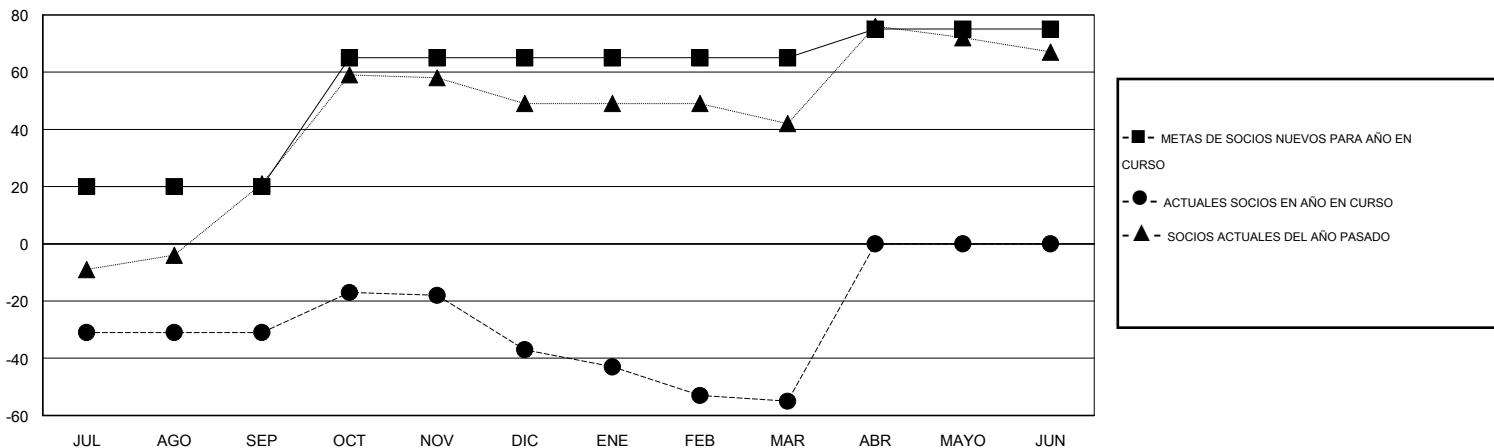

MONTHLY MEMBERSHIP PROGRESS REPORT

District J 1

Results as of: 3/31/2016

GMT: Pedro Marrello

UBICACIÓN URUGUAY

GMT DE AE 3

Clubes					socios				
RESULTADOS DE 2015-2016					RESULTADOS DE 2015-2016				
TRIMESTRE	META DE CLUBES NUEVOS	NUEVOS CLUBES	CLUBES DADOS DE BAJA	GANANCIA/PÉRDIDA NETA	TRIMESTRE	META DE SOCIOS NUEVOS	SOCIOS FUNDADORES Y SOCIOS AÑADIDOS	SOCIOS DADOS DE BAJA	GANANCIA/PÉRDIDA NETA
JUL/AGO/SEP	1	0	0	0	JUL/AGO/SEP	20	12	43	-31
OCT/NOV/DIC	0	0	0	0	OCT/NOV/DIC	45	31	37	-6
ENE/FEB/MAR	0	0	0	0	ENE/FEB/MAR	0	0	18	-18
ABR/MAYO/JUN	0	0	0	0	ABR/MAYO/JUN	10	0	0	0

METAS Y CIFRA ACUMULATIVA DE CLUBES NUEVOS

METAS Y CIFRA ACUMULATIVA DE SOCIOS

CLUBES DADOS DE BAJA: 0	21 CLUBS OF 44 AÑADIERON 1 O MÁS SOCIOS NUEVOS	<u>DISTRIBUCIÓN POR SEXO</u>
		MASCULINO 603 (56.89%)
		FEMENINO 457 (43.11%)
<u>SOCIOS DADOS DE BAJA</u>	CLIC AQUÍ PARA DATOS DE SALUD DE CLUB	SOCIOS EN UNIDAD FAMILIAR 277
FALLECIDOS 15		CABEZA DE FAMILIA 130
CLUB CANCELADO 0		NO ES CABEZA DE FAMILIA 147
OTRO 83		
TOTAL 98		