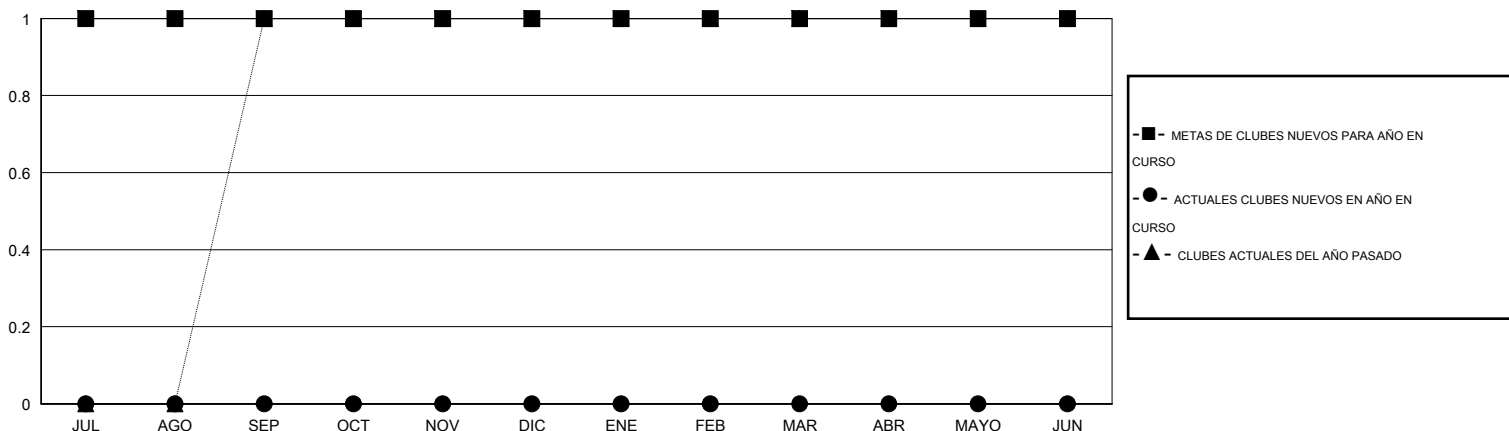

MONTHLY MEMBERSHIP PROGRESS REPORT

District J 1

Results as of: 3/31/2016

GMT: Pedro Marrello

UBICACIÓN URUGUAY

GMT DE AE 3

Clubes					socios				
RESULTADOS DE 2015-2016					RESULTADOS DE 2015-2016				
TRIMESTRE	META DE CLUBES NUEVOS	NUEVOS CLUBES	CLUBES DADOS DE BAJA	GANANCIA/PÉRDIDA NETA	TRIMESTRE	META DE SOCIOS NUEVOS	SOCIOS FUNDADORES Y SOCIOS AÑADIDOS	SOCIOS DADOS DE BAJA	GANANCIA/PÉRDIDA NETA
JUL/AGO/SEP	1	0	0	0	JUL/AGO/SEP	20	12	43	-31
OCT/NOV/DIC	0	0	0	0	OCT/NOV/DIC	45	31	37	-6
ENE/FEB/MAR	0	0	0	0	ENE/FEB/MAR	0	0	18	-18
ABR/MAYO/JUN	0	0	0	0	ABR/MAYO/JUN	10	0	0	0

METAS Y CIFRA ACUMULATIVA DE CLUBES NUEVOS

METAS Y CIFRA ACUMULATIVA DE SOCIOS

CLUBES DADOS DE BAJA: 0	21 CLUBS OF 44 AÑADIERON 1 O MÁS SOCIOS NUEVOS	<u>DISTRIBUCIÓN POR SEXO</u>
		MASCULINO 603 (56.89%)
		FEMENINO 457 (43.11%)
<u>SOCIOS DADOS DE BAJA</u>	CLIC AQUÍ PARA DATOS DE SALUD DE CLUB	SOCIOS EN UNIDAD FAMILIAR 277
FALLECIDOS 15		CABEZA DE FAMILIA 130
CLUB CANCELADO 0		NO ES CABEZA DE FAMILIA 147
OTRO 83		
TOTAL 98		